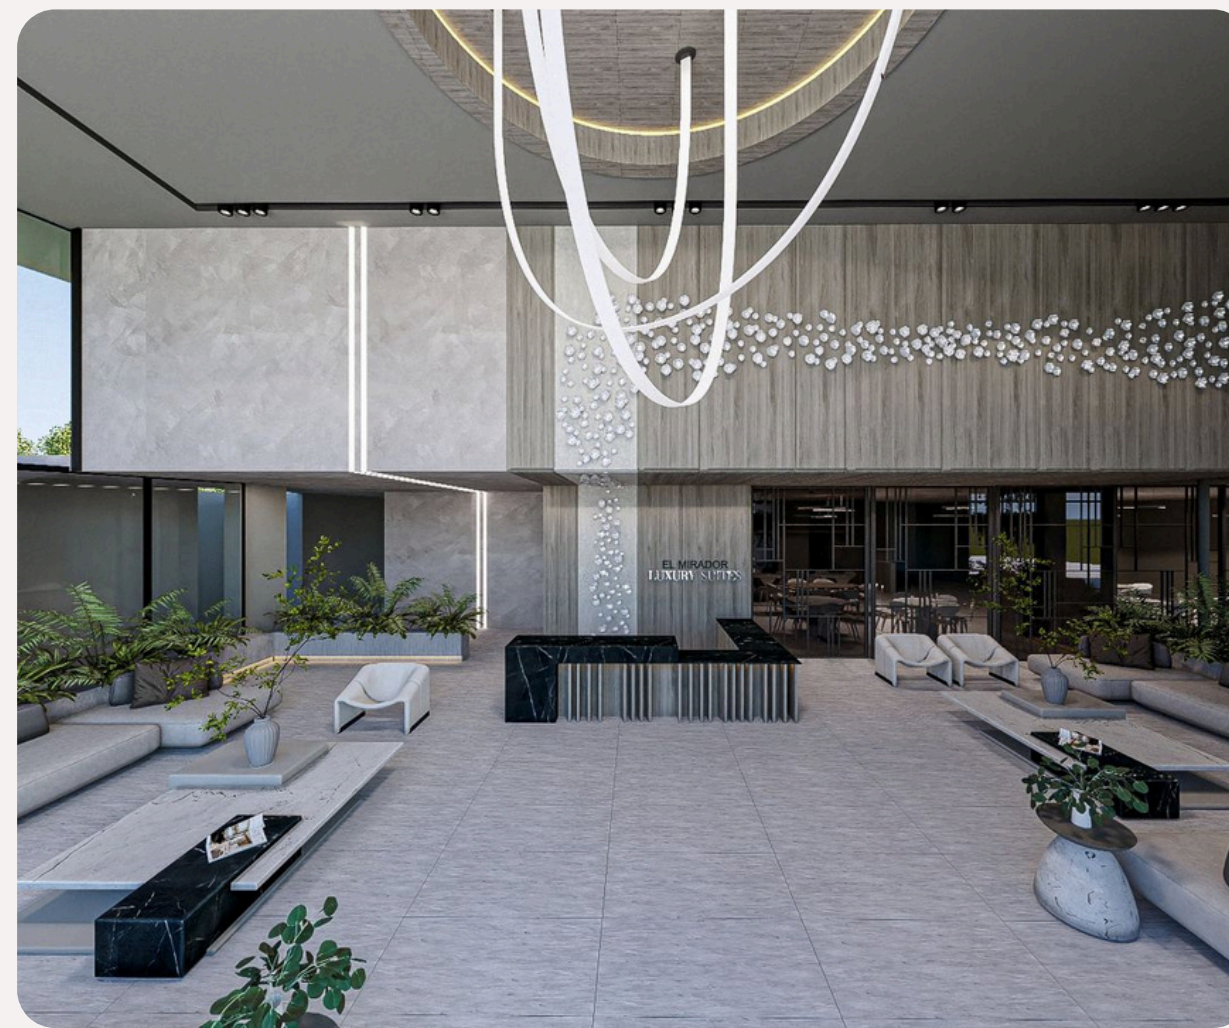

Interiores de lujo

Cada detalle desde el mobiliario hasta la paleta de materiales habla de sofisticación moderna y confort. Es el lugar ideal para recibir visitas, trabajar con estilo o simplemente detenerte a apreciar la calma que solo un diseño bien pensado puede ofrecer.